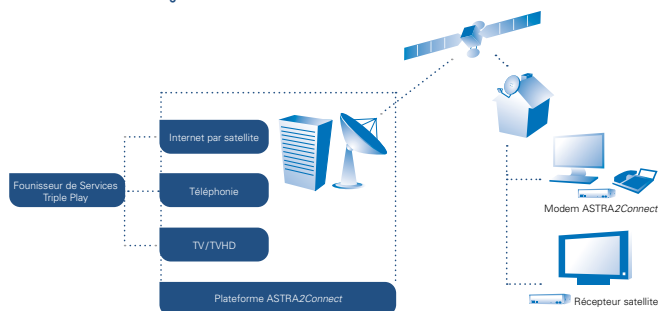

ASTRA2Connect, comment ça marche ?

Le service satellite ASTRA2Connect

- > Technologie européenne lancée en juin 2007
- > Réception télévision, Internet et téléphonie avec la même parabole
- > Pas d'usage de la ligne téléphonique
- > Débit descendant jusqu'à 4,096 kbits/s
- > Partenaire du label "Haut Débit pour Tous" en France
- > Disponible sur 100% de la France métropolitaine et sur la totalité de la zone de couverture des satellites Astra 23,5°Est
- > Développement du service en Afrique, au Moyen-Orient et pour des applications maritimes

Un équipement simple et facile à installer

Le kit de connexion satellite est composé d'un modem et d'une parabole, vendus avec l'abonnement par les fournisseurs d'accès Internet. La parabole est une antenne émettrice/réceptrice. Elle doit être pointée sur la position orbitale 23,5°Est. Elle peut être installée par l'utilisateur en suivant le guide d'installation fourni dans le kit de connexion ou par un antenniste professionnel. Il suffit ensuite de connecter le modem ASTRA2Connect à la parabole et à l'ordinateur et le service est prêt à fonctionner.

Pour en savoir plus : www.astra2connect.fr